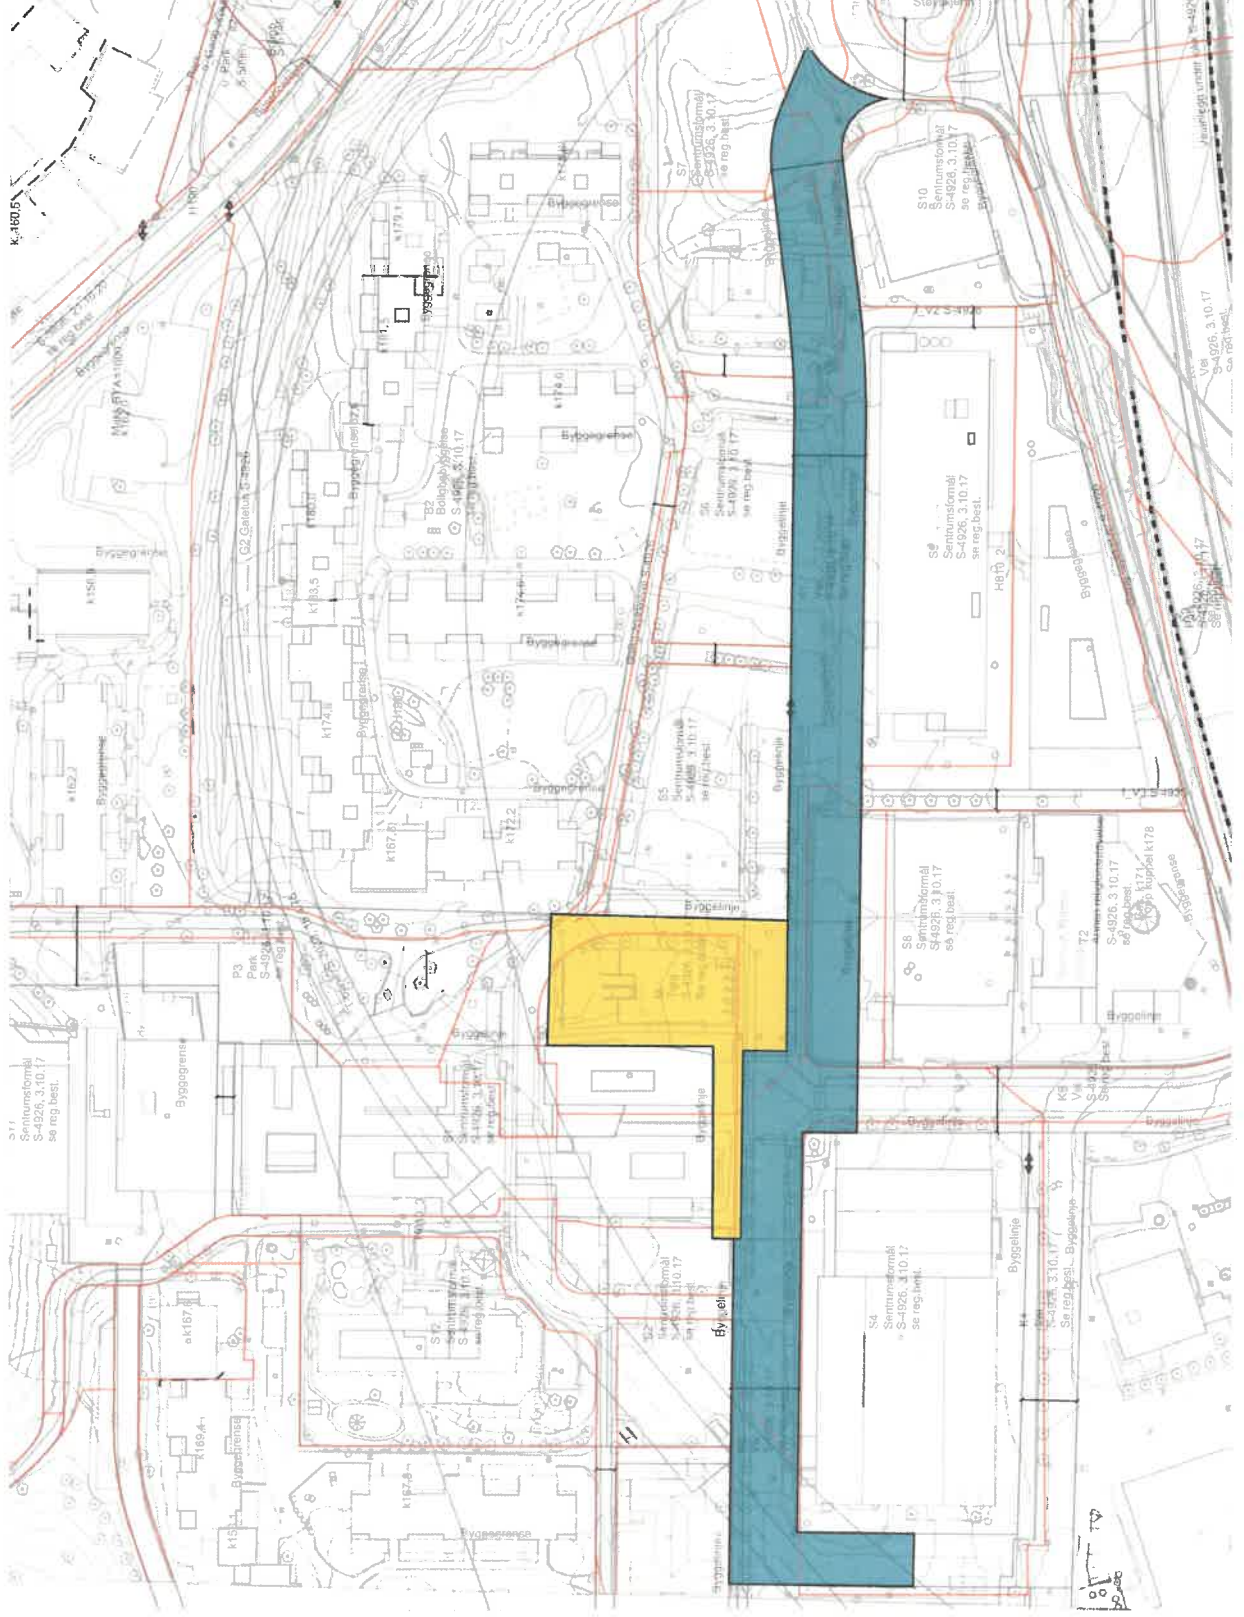

Vedlegg 4- Kartkisse Kontantbidrag

SR

Tegnforklaring

- Trygve Lies plass (Tong M)
- Bygata

0 53 105.802m