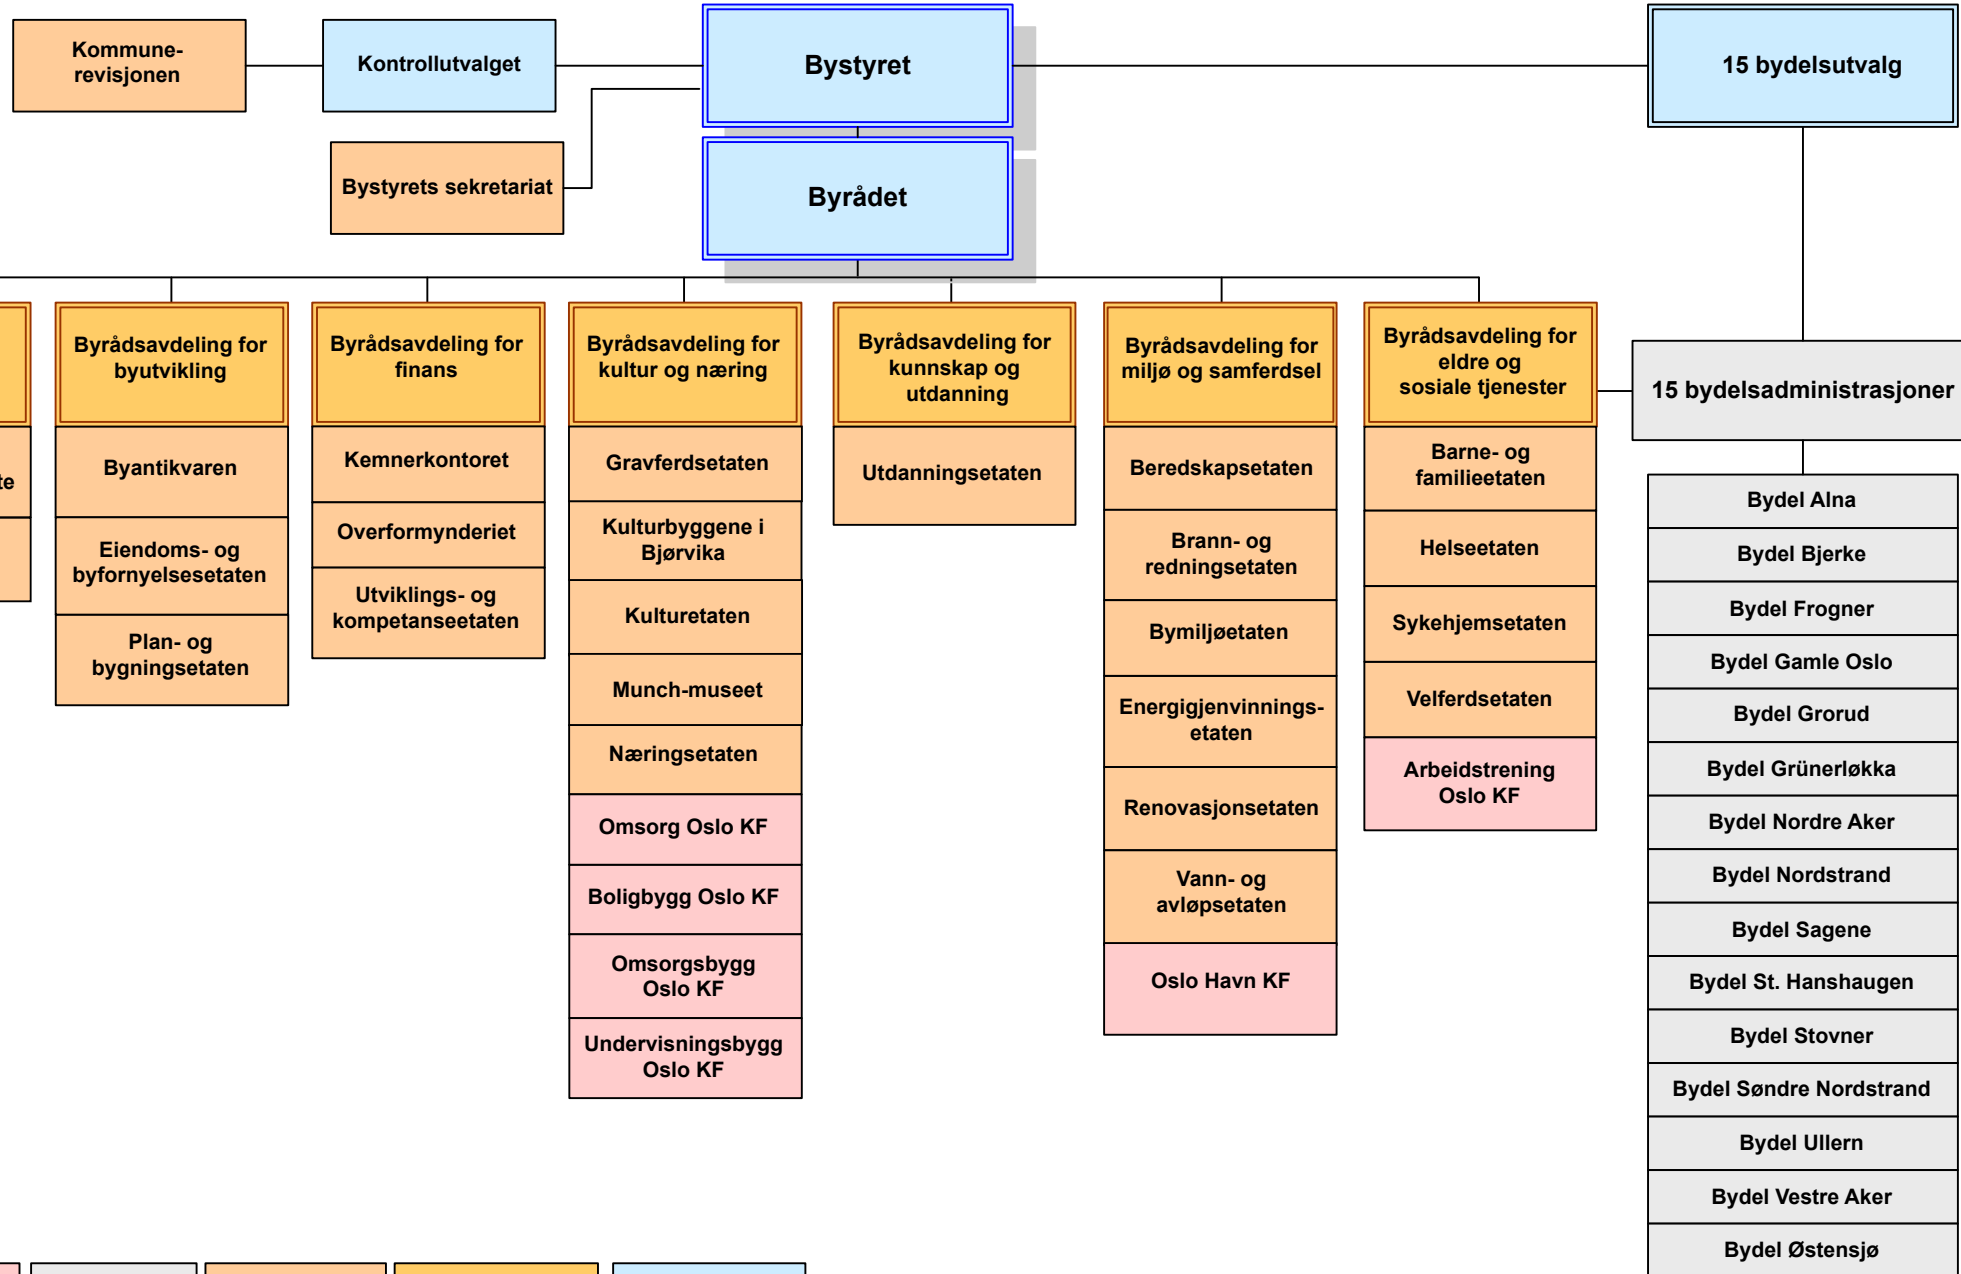

# Organisasjonskart

Oslo kommune

**Foretak**   **Bydeler**   **Etater**   **Byrådsavdelinger**   **Politiske organer**

Oppdatering foretas av  
Byrådslederens kontor, Informasjonsseksjonen  
Siste oppdatering: 01.01.2012